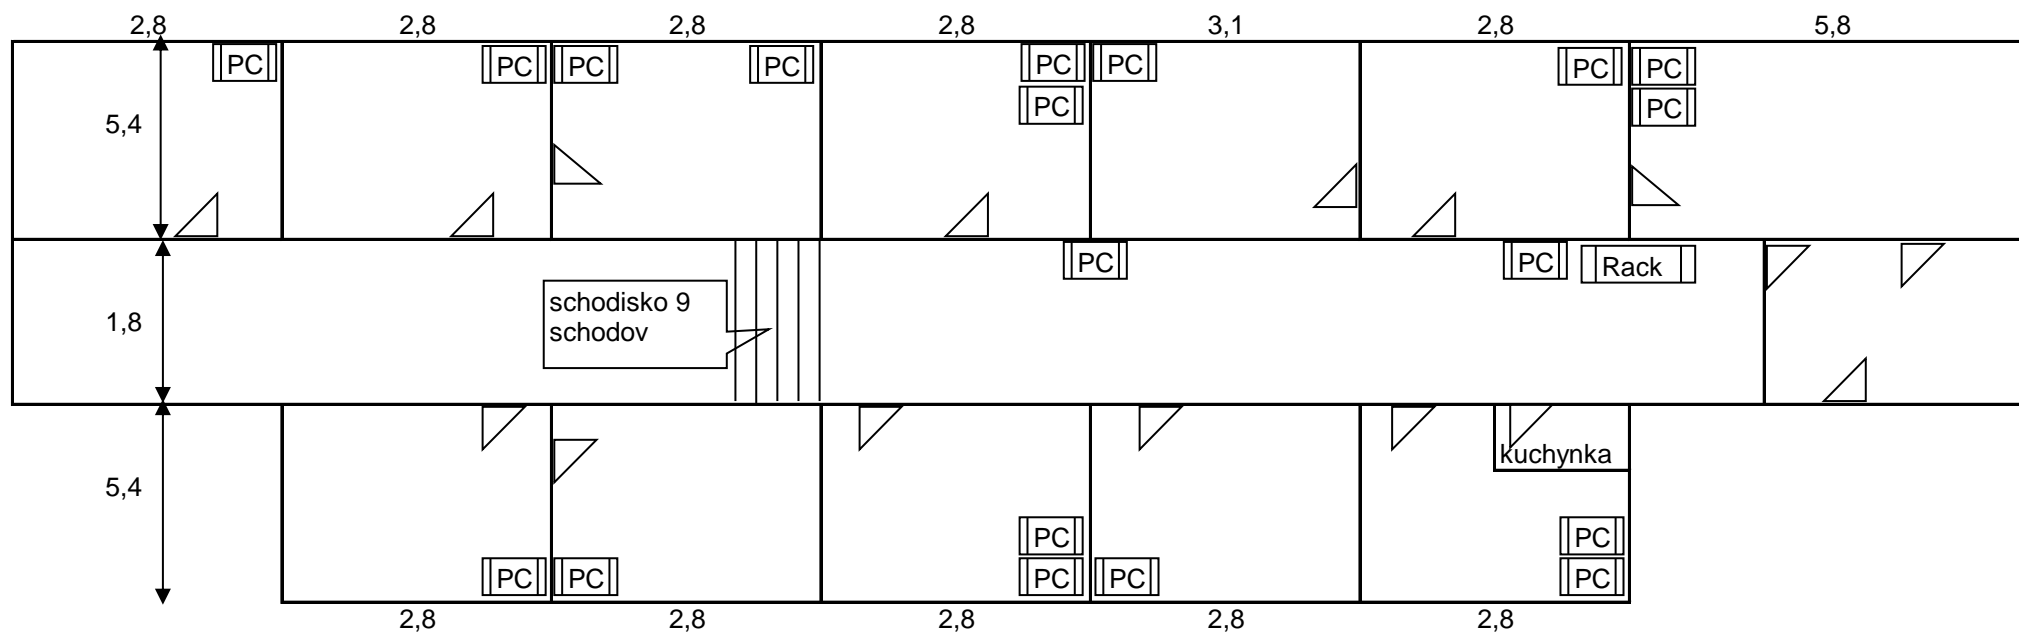

Príloha č. 1 - Vybudovanie počítačovej siete na OP Čadca (pôdorys budovy + umiestnenie zásuviek)

 2xRJ45

 18U zavesny na stenu
Hlbka 40 cm